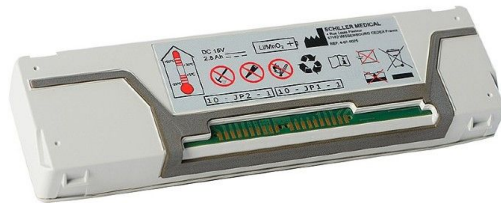

## 1541038 - Battery pack FRED PA-1 - niet oplaadbare Lithium batterij

### Beschrijving

De 6-jarige batterij van Schiller is speciaal ontworpen voor de FRED PA-1 defibrillator. Hij heeft een stand-bytijd van 6 jaar en heeft voldoende vermogen voor meer dan 140 schokken of 6 uur continu gebruik. Li-MnO<sub>2</sub> met 2.800 mAh (15 V).