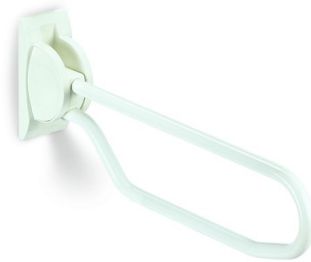

1546253 - Opklapbeugel 53 cm - wit - 1 st

Beschrijving

Een betrouwbare, opklapbare steun naast het toilet of in de douche. De opklapbare toiletbeugel van Linido biedt niet alleen steun tijdens het gaan zitten op en opstaan van een toilet of douchezitting, maar ook bij zijwaarts overschuiven, bijvoorbeeld vanuit een (rol)stoel naar het toilet. De beugel is waterbestendig en kan zwaarder belast worden dan bijvoorbeeld een armlegger van een douchezitting.

De beugel kan niet alleen naast het toilet gebruikt worden, maar ook bijvoorbeeld in de douche. De beugel is waterbestendig en kan zwaarder belast worden dan bijvoorbeeld een armlegger van een douchezitting. De gebogen buis begint en eindigt in het klemblok: dit garandeert een sterke en waterdichte constructie.

In neergeklapte toestand wordt de beugel gebruikt voor gaan zitten of opstaan. Tijdens een voorwaartse transfer is het makkelijk om de voorkant vast te grijpen en te houden: door de gebogen dubbele buis glijdt men niet met de handen van de beugel af. Bijkomend voordeel van deze vorm is dat men niet met kleding kan blijven haken.

De beugel kan ook zijwaartse belasting uitermate goed verdragen, bijvoorbeeld tijdens een zijwaartse transfer of bij leunen op de beugel om kledingstukken te hanteren.

Opgeklapt neemt de beugel minder ruimte in (prettig bij een zijwaartse transfer, maar ook tijdens het schoonmaken van de toiletruimte) en biedt nog steeds betrouwbare steun, bijvoorbeeld voor mannen tijdens het staand urineren.