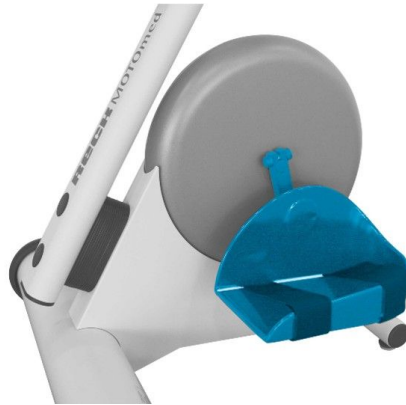

1553463 - Plastic gecoate voetschalen voor MOTomed Viva - Retrofit

Beschrijving

MOTomed plastic gecoate veiligheidsvoetschalen met pedaalarm - Retrofit kit

Voordelen

- Aanbevolen voor gebruik in onder andere ziekenhuizen en rusthuizen
- Metalen voetschalen volledig bedekt met gemakkelijk te ontsmetten zachte PVC
- Met hoge veiligheidsrand aan de pedaalarm
- Aangename fixatie aan de hand van velcro-banden
- Pedaalradius verstelbaar in twee standen: 7,0cm en 12,5cm

Specificaties

Merk	MOTomed
Type verpakking	Paar