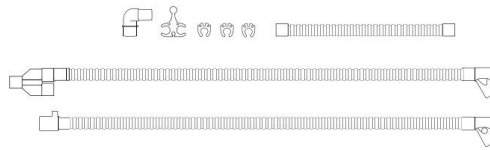

## 1558526 - Adult heated wire with dry gas line - dual-limb - 5' - AH290 chamber - 1 x 10 st

### Beschrijving

AirLife verwarmde circuits voor volwassenen hebben lichte en flexibele buizen. Hun draadtechnologie en gestructureerd spiraaldraadontwerp helpen condensatie te verminderen en zorgen voor een ideale luchtvochtigheid.