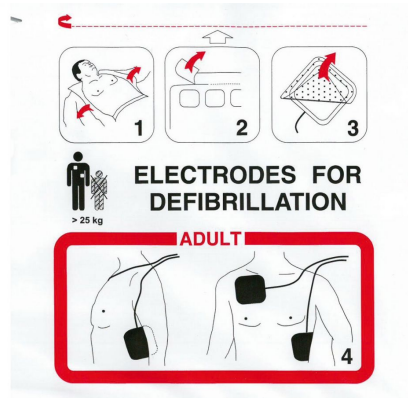

SCB2530113 - Schiller Defipads volwassenen FRED easy/DG5000/DG4000 - 1 st

Beschrijving

Volwassen elektroden voor Schiller FRED Easy, DG5000, DG4000.

Specificaties

Merk	Schiller
Type verpakking	Stuk