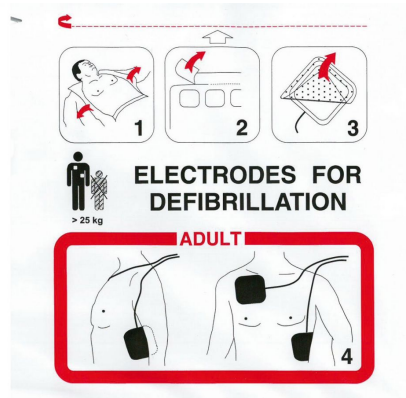

SCB2530113 - Schiller Defipads volwassenen FRED easy/DG5000/DG4000 - 1 st

Beschrijving

Volwassen elektroden voor Schiller FRED Easy, DG5000, DG4000.

Specificaties

Merk	Schiller
Type verpakking	Stuk