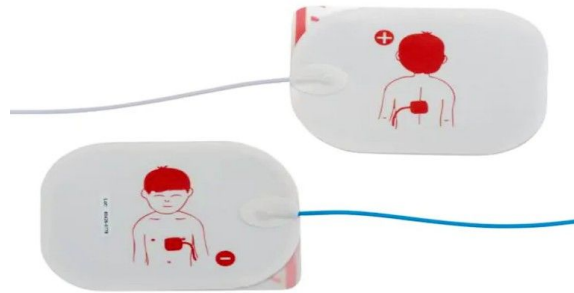

## SCB22155057 - Schiller Defipads kinderen - FRED EASYPORT/APLC/APLC2/Touch 7/PA-1

### Beschrijving

Pediatrische elektroden voor **Schiller** FRED EasyPort, AT-101 EASY, APLC, APLC2 en Touch 7.