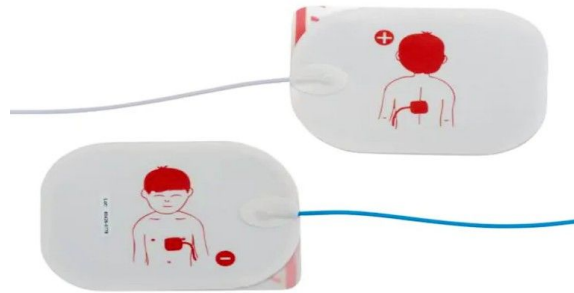

SCB22155057 - Schiller Defipads kinderen - FRED EASYPORT/APLC/APLC2/Touch 7/PA-1

Beschrijving

Pediatische elektroden voor Schiller FRED EasyPort, AT-101 EASY, APLC, APLC2 en Touch 7.

Specificaties

Merk	Schiller
Type verpakking	Stuk