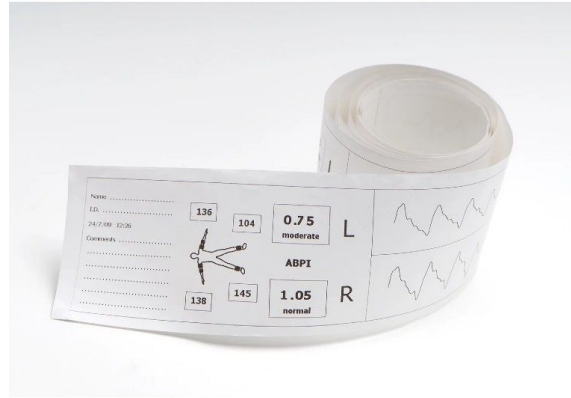

## 1512789 - Ability - standaard papier - 1 x 5 st

### Beschrijving

Huntleigh Thermal Paper is bestemd voor gebruik met het Dopplex Ability ABI System. Kwaliteitsafdrukken helpen bij een beter beheer van het patiëntendossier en slaan testresultaten op als hard copy.

### Specificaties

<b>Merk</b>	Huntleigh
<b>Type verpakking</b>	Pak