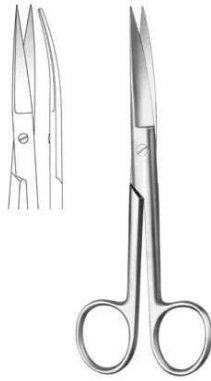

## 1017567 - Standaard schaar - gebogen - scherp/scherp - 14 cm - 1 st

### Specificaties

<b>Merk</b>	Griffioen
<b>Product afmetingen</b>	L 14 cm
<b>Samenstelling</b>	Roestvrij staal
<b>Normeringen</b>	ISO 13485:2016
<b>Kwaliteit instrumenten</b>	Standaard
<b>Punt instrumenten</b>	Scherp - Scherp
<b>Type schaar</b>	Standaardschaar
<b>Vorm instrumenten</b>	Gebogen
<b>Europese Regelgeving</b>	MDD - 93/42/EEC - Klasse I
<b>Type verpakking</b>	Stuk