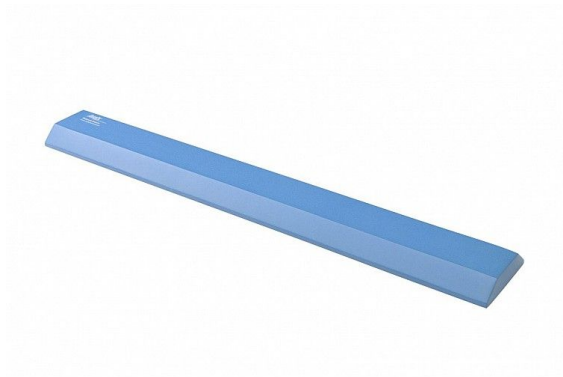

1559703 - Airex Balance Beam - 162 x 24 x 6 cm - trapeziumvormig

Beschrijving

De Balance-beam is ontworpen voor balans en training. Door zijn afmetingen kan de gehele romp spier worden getraind in buik- en rugligging. Ook ideaal voor het ondersteunen en intensiveren van yoga- en pilatesoefeningen.

Voordelen:

- Creatie van een optimale onstabiele stimulatie door unieke schuimsamenstelling
- Ontlasting van gewrichten en wervelkolom door uitstekende dempende eigenschappen
- Geschikt voor binnen, buiten en in het water
- Gevarieerde functionele training