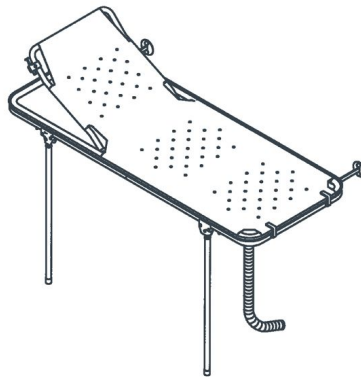

## 1546240 - Doucheraam - met verstelbare rugsteun, opvangbak en afvoerslang - 1700 mm - wit - 1 st

### Beschrijving

Voor sommige personen is het prettiger om in een liggende positie gewassen en verzorgd te worden. De verzorging wordt in deze houding op een andere wijze uitgevoerd dan in zittende houding. Dit maakt het voor de persoon die verzorgd wordt gemakkelijker om bij te dragen. Bovendien is de werkhouding van de verzorger vanuit ergonomisch oogpunt gunstiger.

### Specificaties

<b>Merk</b>	Linido
<b>SKU leverancier</b>	LI2408.1701-02
<b>sku</b>	1546240
<b>Categorie doucheramens</b>	Doucheramens
<b>Kleur doucheraam</b>	Wit
<b>Lengte doucheraam</b>	1700 mm
<b>Materiaal doucheraam</b>	Staal gecoat/Ligvlak in HT-bekleding (soort nylon)
<b>Type verpakking</b>	Stuk