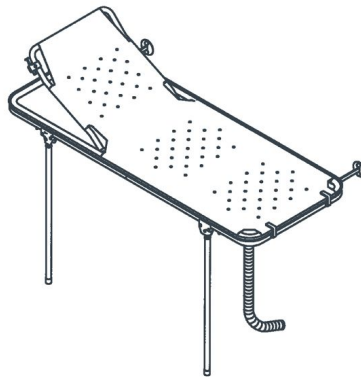

1546240 - Doucheraam - met verstelbare rugsteun, opvangbak en afvoerslang - 1700 mm - wit - 1 st

Beschrijving

Voor sommige personen is het prettiger om in een liggende positie gewassen en verzorgd te worden. De verzorging wordt in deze houding op een andere wijze uitgevoerd dan in zittende houding. Dit maakt het voor de persoon die verzorgd wordt gemakkelijker om bij te dragen. Bovendien is de werkhouding van de verzorger vanuit ergonomisch oogpunt gunstiger.

Specificaties

Merk	Linido
SKU leverancier	LI2408.1701-02
Categorie doucheramem	Doucheramem
Kleur doucheraam	Wit
Lengte doucheraam	1700 mm
Materiaal doucheraam	Staal gecoat/Ligvlak in HT-bekleding (soort nylon)
Type verpakking	Stuk