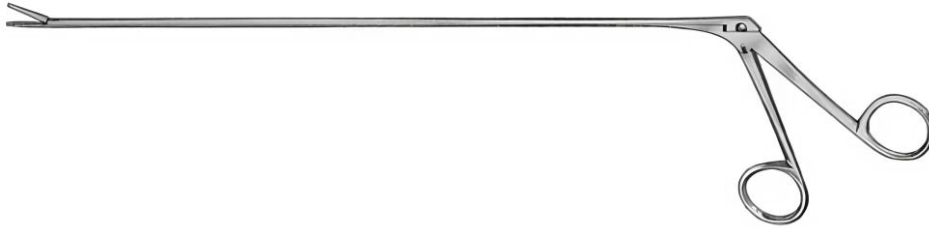

## 1541014 - Klem Mathieu madrin baarmoeder - 28 cm - 1 st

### Specificaties

<b>Merk</b>	Nopa
<b>sku</b>	1541014
<b>Tanden</b>	Nee
<b>Kwaliteit instrumenten</b>	Chirurgisch
<b>Maat</b>	28 cm
<b>Type klem</b>	Mathieu
<b>Vorm instrumenten</b>	Recht
<b>Europese Regelgeving</b>	MDR - 2017/745/EU - Klasse Ir
<b>Type verpakking</b>	Stuk