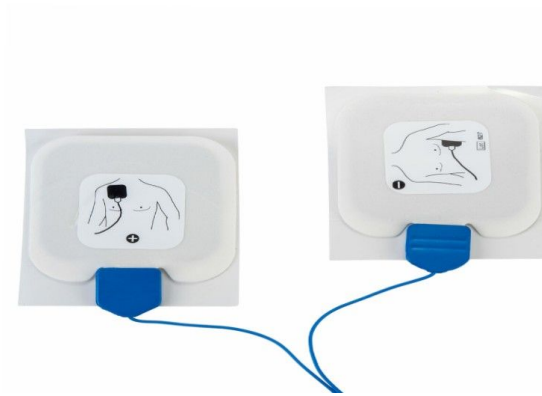

## SCB22155056 - Schiller Defipads volwassenen - FRED EASYPORT/AT-101EASY/APLC/APLC2/Touch 7

### Beschrijving

Volwassen elektroden voor **Schiller** FRED EasyPort, AT-101 EASY, APLC, APLC2 en Touch 7.