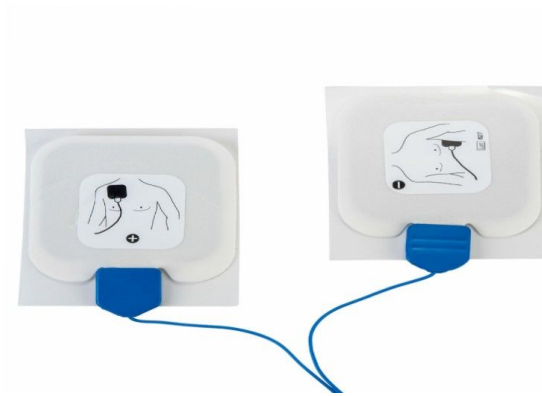

SCB22155056 - Schiller Defipads volwassenen - FRED EASYPORT/AT-101EASY/APLC/APLC2/Touch 7

Beschrijving

Volwassen elektroden voor **Schiller** FRED EasyPort, AT-101 EASY, APLC, APLC2 en Touch 7.

Specificaties