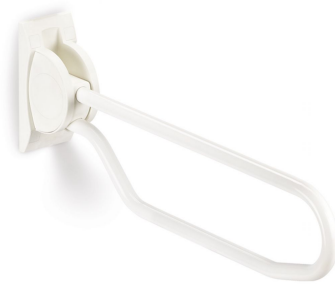

1546255 - Opklapbeugel 53 cm - wit gecoat - 1 st

Beschrijving

Deze opklapbare toiletbeugel biedt niet alleen steun tijdens het gaan zitten of opstaan van een toilet of douchezit, maar ook bij zijwaarts verschuiven, bijvoorbeeld vanuit een rolstoel naar het toilet. Deze beugel biedt dus steun in zowel horizontale als verticale positie en dat met een betrouwbare vergrendelingstand. Eenvoudige montage rechtstreeks op de wand. Uitvoering met volledig witte coating.

Specificaties

Merk	Linido
SKU leverancier	LI2603.3504-02
Categorie toiletsteunen	Opklapbare toiletsteunen
Kleur	Wit
Lengte toiletbeugels	530 mm
Materiaal	RVS gecoat
Maximale horizontale belasting	150 kg
Maximale zijwaartse belasting	100 kg
Type verpakking	Stuk