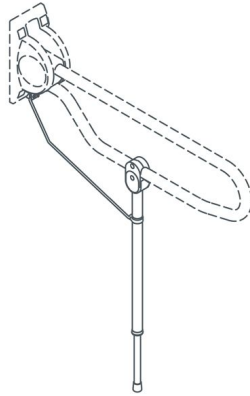

1546379 - Hulppootset opklapbeugel - antraciet - 1 st

Beschrijving

Aanbevolen indien er twijfel bestaat over de sterkte van de muur. Bestaande uit verstelbare hulppoot, afstandhouder en klemblok. Traploos in hoogte instelbaar voor aanpassing aan de hoogte van de beugel (van vloer tot bovenkant bovenste buis 700 mm tot 850 mm).

Specificaties

Merk	Linido
SKU leverancier	LI2614.3001-11
Categorie toiletsteunen	Toebehoren toiletbeugels
Type verpakking	Stuk