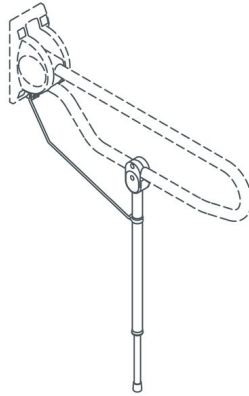

1546379 - Hulppootset opklapbeugel - antraciet - 1 st

Beschrijving

Aanbevolen indien er twijfel bestaat over de sterkte van de muur. Bestaande uit verstelbare hulppoot, afstandhouder en klemblok. Traploos in hoogte instelbaar voor aanpassing aan de hoogte van de beugel (van vloer tot bovenkant bovenste buis 700 mm tot 850 mm).

Specificaties

Merk	Linido
SKU leverancier	LI2614.3001-11
sku	1546379
Categorie toiletsteunen	Toebehoren toiletbeugels
Type verpakking	Stuk