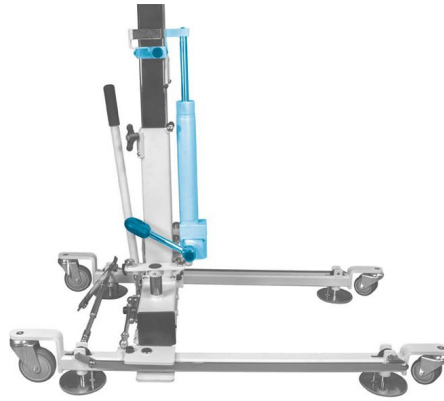

1553468 - Hydraulische hoogteverstelling voor MOTomed Letto

Beschrijving

Accessoires **MOTomed** Letto

Voordelen

- Voor een comfortabele en ergonomische hoogteverstelling

Specificaties

Merk	MOTomed
Type verpakking	Stuk