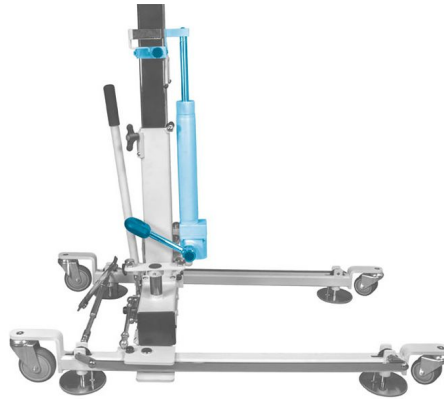

1553468 - Hydraulische hoogteverstelling voor MOTomed Letto

Beschrijving

Accessoires **MOTomed** Letto

Voordelen

- Voor een comfortabele en ergonomische hoogteverstelling

Specificaties

Merk	MOTomed
Type verpakking	Stuk