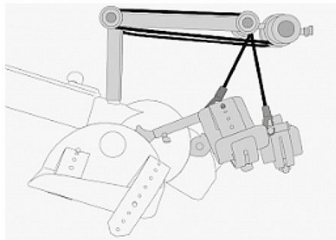

## 1553466 - Beengeleiders Traincare Comfort voor MOTomed Letto

### Beschrijving

**MOTomed** TrainCare Comfort beengeleiders met verstelbare kniebescherming

#### Voordelen

- Voor een veilige begeleiding en ondersteuning van de benen, voorkomt onbedoelde zijwaartse bewegingen van de benen
- Vermijd overstreking en blokkeren van de kniegewrichten
- Knieflexie individueel instelbaar
- Beengeleiders met plastic gecoate kuitschaal en desinfecteerbare expanders
- Aangename fixatie aan de hand van velcro-banden