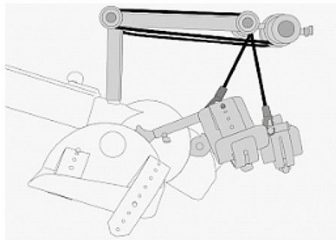

## 1553466 - Beengeleiders Traincare Comfort voor MOTomed Letto

### Beschrijving

**MOTomed** TrainCare Comfort beengeleiders met verstelbare kniebescherming

#### Voordelen

- Voor een veilige begeleiding en ondersteuning van de benen, voorkomt onbedoelde zijwaartse bewegingen van de benen
- Vermijd overstrekking en blokkeren van de kniegewrichten
- Knieflexie individueel instelbaar
- Beengeleiders met plastic gecoate kuitschaal en desinfecteerbare expanders
- Aangename fixatie aan de hand van velcro-banden