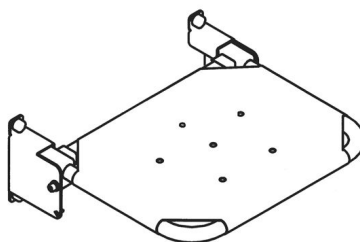

1546216 - Douchezit kort - RVS/wit - 1 st

Beschrijving

Korte douchezit van **Linido** zonder armsteunen en rugleuning is ideaal in kleine badkamers. De douchezit kan na gebruik vlot worden dichtgeklapt, zo wordt er bewegingsruimte vrij gemaakt. Kan heel vlot en veilig gemonteerd worden aan de wand.

Specificaties

Merk	Linido
SKU leverancier	LI2201.0014-02
Armsteunen	Nee
Rugleuning	Nee
Opklapbaar	Ja
Zitdiepte	41.5 cm
Zitbreedte	45 cm
Samenstelling	RVS gecoat
Categorie douchezittingen	Douchezittingen
Kleur	RVS/wit
Max. gebruikersgewicht	150 kg
Type verpakking	Stuk